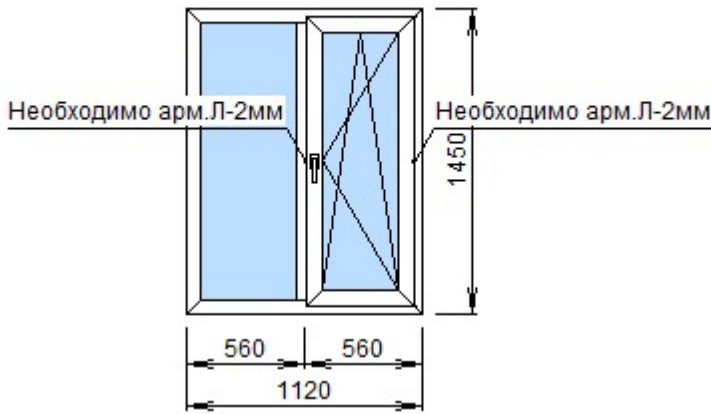

6

!

* /LG

1. REHAU
1.3 Grazio 70
70

REHAU 50551000.02
REHAU 50560000.02
REHAU 50570000.02
4x14 x4x14 x4MF,

: 1,62 . . .
.: 1 .
: 1 .
: 16697,64
: 11688,35

Si Favorit	-	:	.	:	!!!:
:				:	:
:				:	:
:				:	:
:			24.02.2021	:	:
./	:			:	:
:				:	PDM
:			-	:	1,5
:				:	:
.2:				:	:
:				:	:

7

!

* /LG