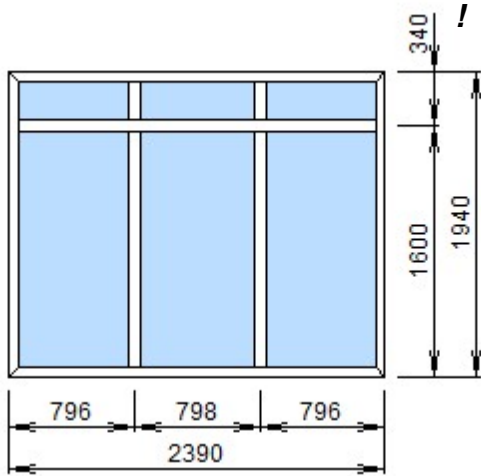

.2:		:	
:		:	

. 3

: * ./LG

1. REHAU
1.3 Grazio 70

REHAU 50551000.02
REHAU 50560000.02
4x14 x4x14 x4MF,

: **4,64** . . .
: **1** .
: **1** .
: **30208,53**
: **21145,97**

!!!:		:	
:		:	
:	24.02.2021	:	
./ :		:	
:	PDM	:	-
:	1,5	:	
.2:		:	

. 5

: * ./LG

1. REHAU
1.3 Grazio 70

REHAU 50551000.02
REHAU 50560000.02
REHAU 50570000.02
4x14 x4x14 x4MF,

: **2,20** . . .
: **1** .
: **1** .
: **23859,57**
: **16701,70**

Si Favorit	.	:		:	
:		:		:	!!!:
:		:		:	
:		:		:	
.	:	:		.	:
:	24.02.2021	:		:	
./ :		:		:	
:		:		:	PDM
.	-	:		:	1,5
:		:		.	:
.2:		:		:	
:		:		: