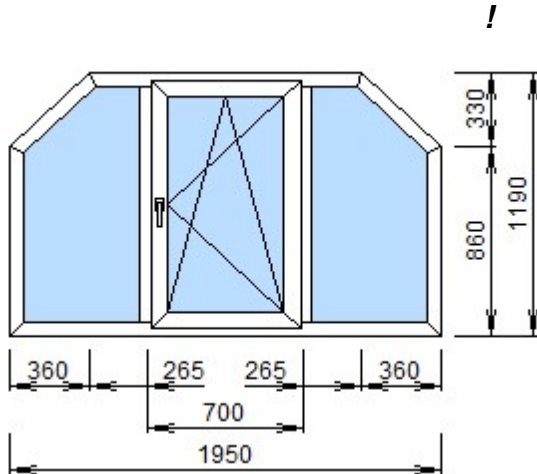

: * ./LG

1. REHAU
1.3 Grazio 70

REHAU 50551000.02
REHAU 50560000.02
4x14 x4x14 x4MF,

: **4,64** . . .
: **1** .
: **1** .
: **30208,53**
: **21145,97**

!!!:		:	
:		:	
:	24.02.2021	:	
./ :		:	
:	PDM	:	-
:	1,5	:	
.2:		:	

. 5