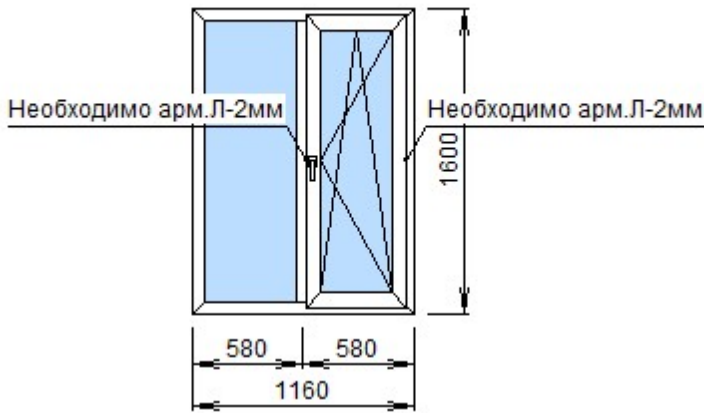

. 1

!

: * /LG .

1. REHAU
1.3 Grazio 70
70

REHAU 50551000.02
REHAU 50560000.02
REHAU 50570000.02
4x14 x4x14 x4MF,

: 1,86 . .
.: 1 .
: 1 .
: 18306,51
: 12814,56

Si Favorit	.	:	.	.	:	
:					!!!:	
:					:	
:					::	
.	:			.	:	
:			24.02.2021		:	
.	/	:			:	
.	:	::			:	PDM
.	:	-			:	1,5
:				.	::	
.	2:				:	
:						