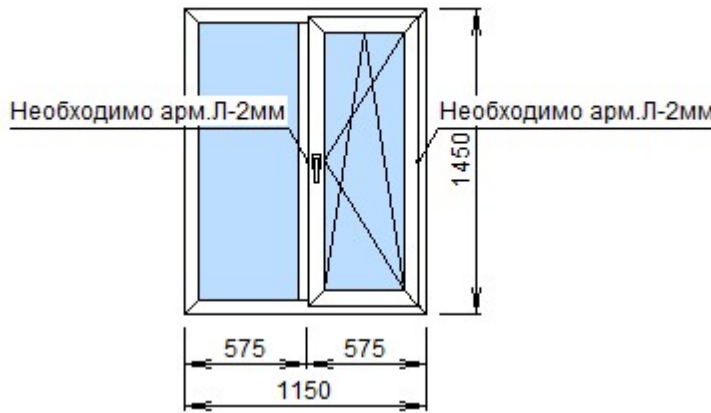

1. REHAU
1.3 Grazio 70
70

REHAU 50551000.02
REHAU 50560000.02
REHAU 50570000.02
4x14 x4x14 x4MF,

: 1,67 . . .
.: 1 .
: 1 .
: 16891,80
: 11824,25

Si Favorit	-	:	.	:	!!!:
:				:	:
:				:	:
:				:	:
:			24.02.2021	:	:
./	:			:	:
:				:	PDM
:			-	:	1,5
:				:	:
.2:				:	:
:				:	:

2000,00	1	2000,00
19143,00	1	19143,00
7520,00	1	7520,00