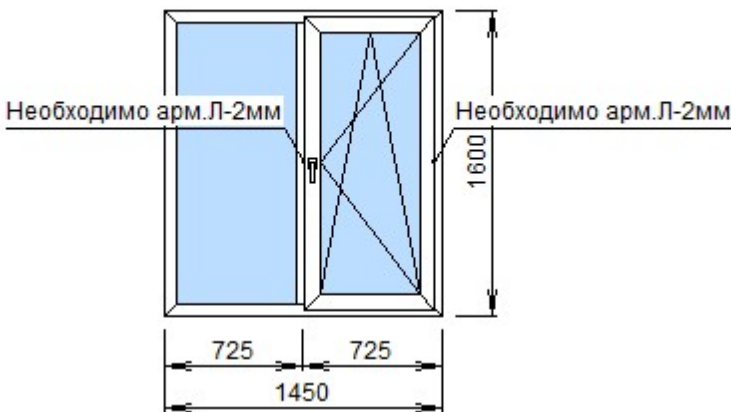

1. REHAU
1.3 Grazio 70
70

REHAU 50551000.02
REHAU 50560000.02
REHAU 50570000.02
4x14 x4x14 x4MF,

: 2,32 . .
.: 1 .
: 4 .
: 20565,17
: 14395,62

Si Favorit	.	:	.	.	:	
:					!!!:	
:					:	
:					::	
.	:			.	:	
:			24.02.2021		:	
.	/	:			:	
.	:	::			:	PDM
.	:	-			:	1,5
:				.	::