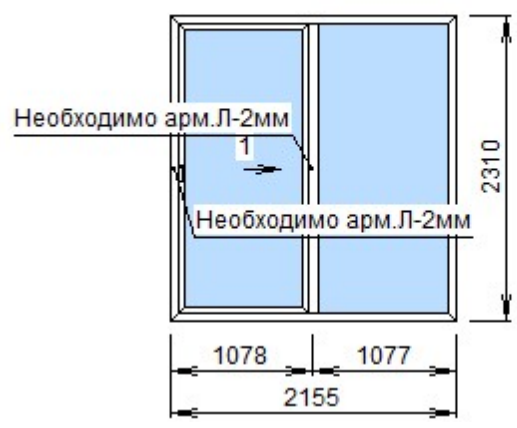

6

!

1. REHAU
1.3 Grazio 70

* /LG
REHAU 50551000.02
REHAU 50560000.02
REHAU 50570000.02
4x14x4x14x4,

: 2,70 . . .
.: 1 .
: 1 .
: 23249,18
: 16274,43

Si Favorit	-	:	.	:	
:					!!!:
:					:
:					::
.	:			.	:
:			24.02.2021	:	
.	/	:		:	
:		::		:	PDM
.	:		-	:	1,5
:				:	
.2:				:	
:				:	

7

!

* /LG

1. REHAU
1.3 Grazie 70

REHAU 50551000.02
REHAU 50560000.02
REHAU 50570000.02
6x12x6x10x6,

: 4,98 . . .
.: 1 .
: 1 .
: 89883,27
: 62918,29

Si PSK Comfort:		!!!:
:		:
:		:
:	24.02.2021	:
./:		:
:	PDM	-
:	1,5	:
Comfort:		:
.2:		:
:		: