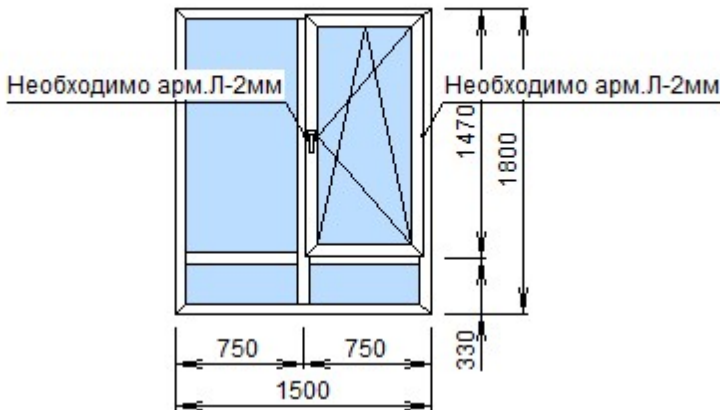

1. REHAU
1.3 Grazio 70

* /LG
REHAU 50551000.02
REHAU 50560000.02
REHAU 50570000.02
4x14x4x14x4,

: 2,70 . . .
.: 1 .
: 1 .
: 23249,18
: 16274,43

Si Favorit	-	:	.	:	
:					!!!:
:					:
:					::
.	:			.	:
:			24.02.2021	:	
.	/	:		:	
:		::		:	PDM
.	:		-	:	1,5
:				:	
.2:				:	
:				: