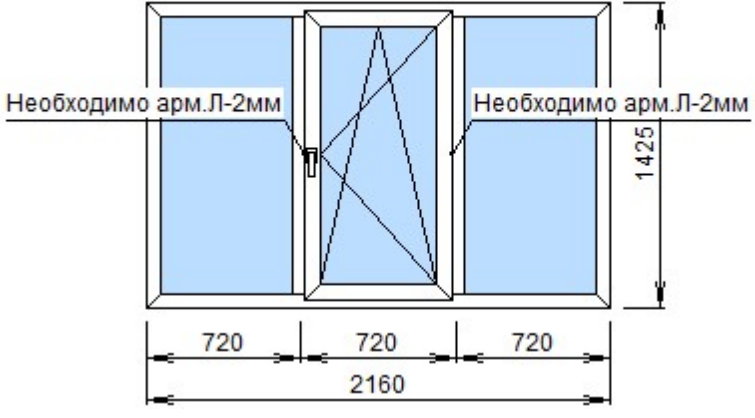

: 3,08 . . .
.: 1 .
: 1 .
: 25321,55
: 17725,09

Si Favorit	-	:	.	:	
:					!!!:
:					:
:					::
.	:			.	:
:			24.02.2021	:	:
.	/	:		:	:
:		::		:	PDM
.	:		-	:	1,5
:				.	::
.2:				:	
: