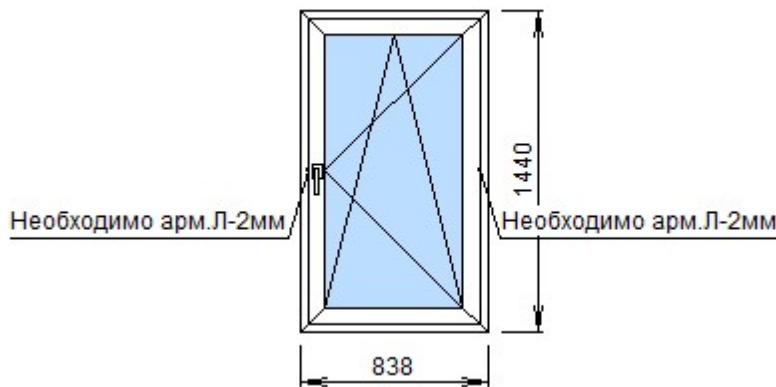

: 12.04.2021

1

1. REHAU
1.3 Grazio 70
70

REHAU 50551000.02
4x14x4x14x4,

: 0,79 . .
.: 1 .
: 1 .
: 5591,37
: 3913,96

!!!:		:	
..		.	:
:	24.02.2021	:	
. / :		:	
:	PDM	.	:
:	1,5	:	-
.2:		:	

2

1. REHAU
1.3 Grazio 70
70