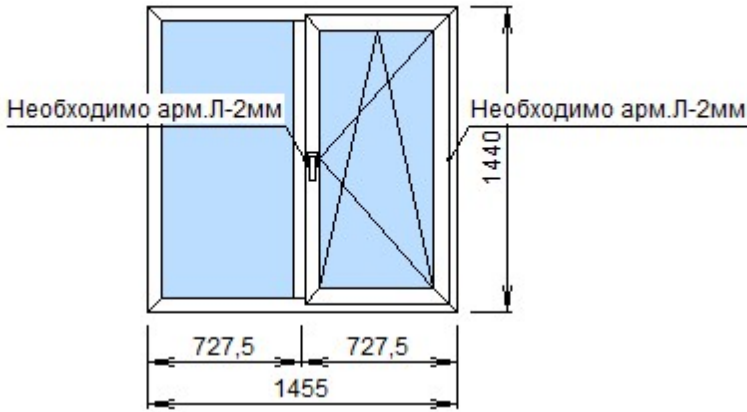

9

!

* /LG

1. REHAU
1.3 Grazie 70
70

REHAU 50551000.02
REHAU 50560000.02
REHAU 50570000.02
4x14x4x14x4,

: 2,10 . . .
.: 1 . . .
: 1 . . .
: 17203,42
: 12042,39

AXOR	:		:	
	!!!:		:	
	:		:	
	:		:	24.02.2021
	:		:	
	:	PDM	:	
	:	1,5	:	
	:		:	
	:		:	
	:		:	

10

!

* /LG