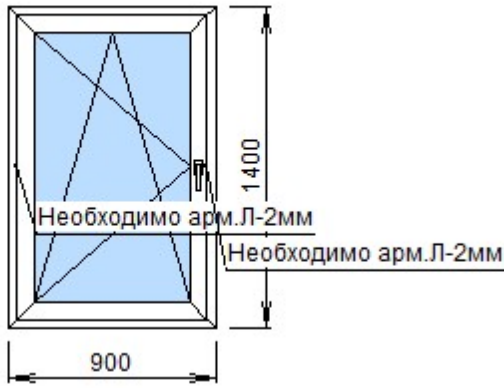

5

!

1. REHAU
1.3 Grazio 70

* /LG
REHAU 50551000.02
REHAU 50570000.02
4x14 x4x14 x4MF,

: 1,26 . . .
.: 1 .
: 1 .
: 13439,37
: 9407,56

Si Favorit	-	:	.	:	
:					!!!:
:					:
:					::
.	:			.	:
:			24.02.2021	:	
.	/	:		:	
:		::		:	PDM
.	:		-	:	1,5
:				:	
.2:				:	
:				:	

6

!