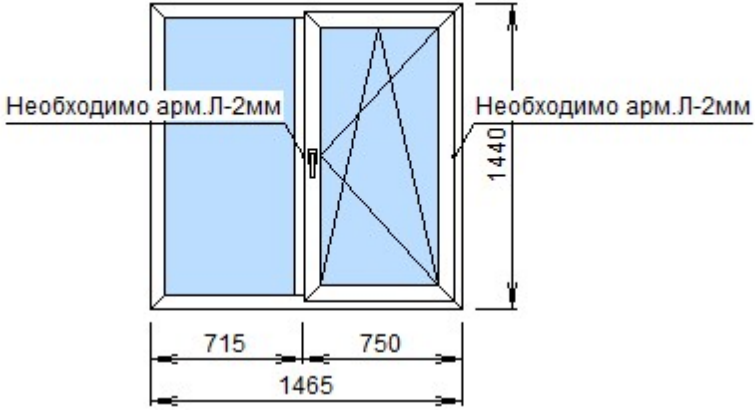

3

!

* /LG

1. REHAU
1.3 Grazio 70
70

REHAU 50551000.02
REHAU 50560000.02
REHAU 50570000.02
4x14x4x14x4,

: 2,11 . . .
.: 1 .
: 1 .
: 17939,96
: 12557,97

Si Favorit	-	:	.	:	
:					!!!:
:					:
:					::
.	:			.	:
:			24.02.2021	:	:
.	/	:		:	:
:		::		:	PDM
.	:		-	:	1,5
:				.	::
.2:				:	
:					

4

!

* /LG

1. REHAU
1.3 Grazio 70
70

REHAU 50551000.02
REHAU 50560000.02
REHAU 50570000.02
4x14 x4x14 x4MF,