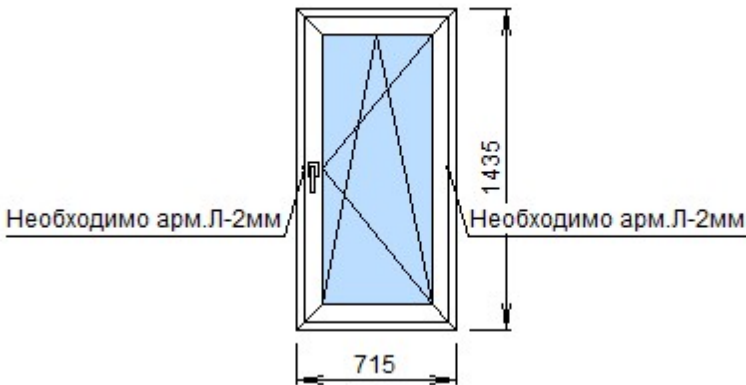

1. REHAU
1.3 Grazie 70
70

REHAU 50551000.02
REHAU 50570000.02
4x14x4x14x4,

: 1,03 . . .
.: 1 . . .
: 1 . . .
: 11954,97
: 8368,47

Si Favorit	:		:	
	:		:	!!!:
	:		:	
	:		:	
	:	24.02.2021	:	
	:		:	
	:		:	PDM
	:		:	1,5
	:		:	
	:		:	

2000,00 1 2000,00
21725,00 1 21725,00