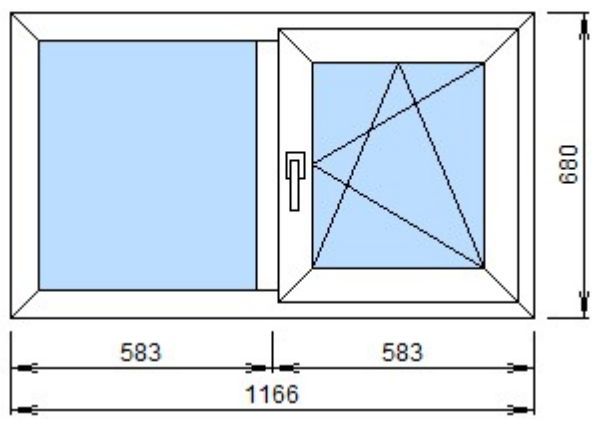

1. REHAU
1.3 Grazie 70

REHAU 50551000.02
REHAU 50560000.02
REHAU 50570000.02
4x14x4x14x4,

: 0,79 . . .
.: 1 .
: 1 .
: 10504,78
: 7353,35

Si Favorit		!!!:
:		:
:		:
:		:
:	24.02.2021	:
./:		:
:		:
:		PDM
:	-	1,5
:		:
.2:		:
:		: