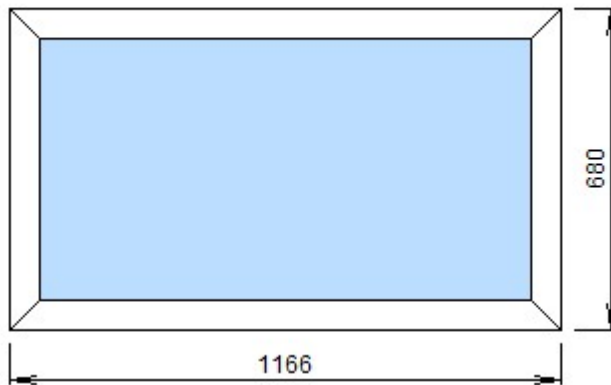

: 12.04.2021

1

1. REHAU
1.3 Grazio 70
70

REHAU 50551000.02
4x14x4x14x4,

: 0,79 . .
.: 1 .
: 1 .
: 5591,37
: 3913,96

!!!:		:	
..		.	:
:	24.02.2021	:	
. / :		:	
:	PDM	.	:
:	1,5	:	-
.2:		:	

2

1. REHAU
1.3 Grazio 70
70

REHAU 50551000.02
REHAU 50570000.02
4x14x4x14x4,

: 1,21 . .
.: 1 .
: 1 .
: 13326,50
: 9328,55

Si Favorit	.	:	
:		!!!:	
:		:	
:		..	
.	:	.	:
:	24.02.2021	:	
. / :		:	
..		:	PDM
.	-	:	1,5
:		.	..
.2:		:	
:		:	