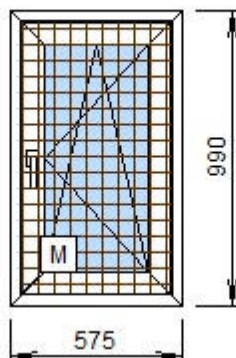

1. **REHAU** REHAU 50551000.02
1.3 Grazio 70мм REHAU 50570000.02
Окно 70мм 4x14x4x14x4MF,
St/302162 - ПВХ09

Площадь: **0,57 кв.м.**

Контуров в изд.: **1 шт.**

Колич.изделий: **1 шт.**

Цена без скидки: 12372 руб

Цена со скидкой: 8660 руб

Прим.:

Si Favorit Пов.-отк:	.	Балк. защелка:	Нет
Блокиратор :	Нет	Важное Примечание!!!:	Нет
Вклейка СП:	Без вклейки	Детский замок:	нет
Дренажные отверстия:	Есть	Заглушка паза штап.	Нет
Колпачки водоотл.:	По умолчанию	Напр.открывания:	Правое
Обновление ПО:	от 03.08.2022	Подставочный профиль:	ТЁПЛЫЙ
Покраска ВНУТРИ:	НЕТ	Покраска СНАРУЖИ:	НЕТ
Покраска ФАЛЬЦА:	НЕТ	Попереч.М/С Окон:	Нет
Соединитель импоста:	Металлический	Ступенчатый пров.:	Многоступ.
Тип Уплотнения:	EPDM	Тип Армир. рама:	П-образное
Толщина Армирования:	Толщина 1,5 мм	Упаковка:	Пленка
Цвет декор.фурн.:	Белый	Цвет уплот. 2:	Как основной
Цвет уплотнения:	Черный	тип ручки:	Ручка внутр.

Монтаж

44262 руб

1

44262 руб

Общее количество изделий:15 шт.

Общая площадь изделий:24,59 кв.м.

Итого: за изделия: 327154

за аксессуары: 0

за работы: 44262

Общая скидка:0%

Стоимость: 371416 руб

Дополнительные скидки: На аксесуары:0% На изделия: 30%

Итого со скидкой: 273270 руб

Заказчик уведомлен о том, что согласно ГОСТу 23166-99 «Блоки оконные. Общие технические условия» для обеспечения безопасности, в целях предотвращения травматизма и возможности выпадения детей из окон в детских школьных, дошкольных учреждениях, а так же в жилых домах, блоки оконные должны быть укомплектованы замками безопасности (пункт 5.18 ГОСТа 23166-99

«Блоки оконные. Общие технические условия». При отказе Заказчика от укомплектования оконного блока замком безопасности Заказчик принимает на себя все последствия такого отказа.

Внимание! Подписывая заказ, Вы тем самым подтверждаете **КОНФИГУРАЦИЮ, КОМПЛЕКТАЦИЮ и ВСЕ РАЗМЕРЫ** заказываемых изделий. Убедитесь, что все ваши пожелания учтены. Все предварительные договоренности, не отраженные в заказе, считаются недействительными. Впоследствии претензии по вышеперечисленным параметрам приниматься не будут. В случае расторжения договора после выплаты аванса и начала работ, все понесенные затраты удерживаются из суммы аванса.

ВНИМАНИЕ! С 15.06.2019 вступили в силу изменения свода правил СП 50.13330.2012 "Тепловая защита зданий". Приведённое сопротивление теплопередаче не должно быть ниже рассчитанного для региона, где планируется установка заказываемых конструкций.

С условиями и размерами согласен _____ / _____

Менеджер _____ / _____ (Расчет действителен в течение 3 дней)

УВЕДОМЛЕНИЕ

1. Для проектирования и изготовления светопрозрачных конструкций, обеспечивающих их соответствие строительным нормам (СП) и соответствующих ГОСТов, Покупатель (Заказчик) обязан предоставить Техническое задание (Проект остекления) с указанием эксплуатационных требований (высота расположения конструкции, взломостойкость, требования по огнестойкости и т.п.) и технических характеристик (требуемое приведённое сопротивление теплопередаче, требуемый уровень звукоизоляции и т.д.)