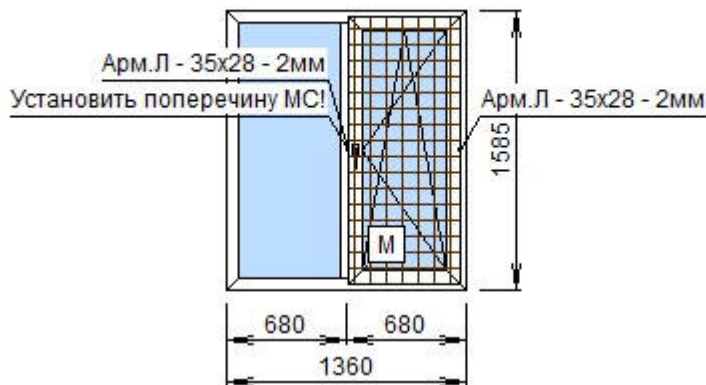

Изд.№12 **Вид со стороны открывания!**

Цвет: ***Бел./LG Корич. Дуб**

1. REHAU REHAU 50551000.02
1.3 Grazio 70мм REHAU 50560000.02
Окно 70мм REHAU 50570000.02
4x14x4x14x4MF,
St/302162 - ПВХ09