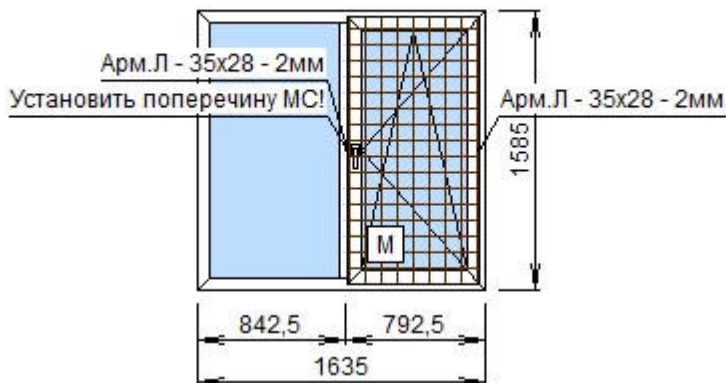

2565

Клиент: Косулино

Расчет от: 18.10.2022

Адрес:

Телефон:

Изд.№1 **Вид со стороны открывания!**

Цвет: **\*Бел./LG Корич. Дуб**

1. **REHAU** REHAU 50551000.02  
1.3 **Grazio 70мм** REHAU 50560000.02  
**Окно 70мм** REHAU 50570000.02  
4x14x4x14x4MF,  
St/302162 - ПВХ09