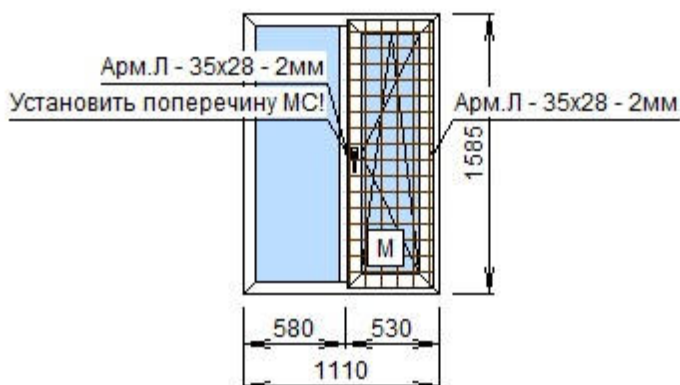

Площадь: **1,76 кв.м.**

Контуров в изд.: **1 шт.**

Колич.изделий: **1 шт.**

Цена без скидки: 23870 руб

Цена со скидкой: 16709 руб

Прим.:

Si Favorit Пов.-отк:	.	Балк. защелка:	Нет
Блокиратор :	Нет	Важное Примечание!!!:	Нет
Вклейка СП:	Без вклейки	Детский замок:	нет
Дренажные отверстия:	Есть	Заглушка паза штап.:	Нет
Колпачки водоотл.:	По умолчанию	Напр.открывания:	Правое
Обновление ПО:	от 03.08.2022	Подставочный профиль:	ТЁПЛЬИЙ
Покраска ВНУТРИ:	НЕТ	Покраска СНАРУЖИ:	НЕТ
Покраска ФАЛЬЦА:	НЕТ	Попереч.М/С Окон:	Установить
Соединитель импоста:	Металлический	Ступенчатый пров.:	Многоступ.