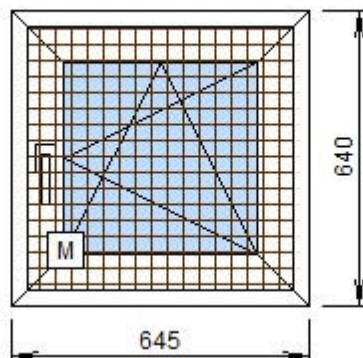

Изд.№14 **Вид со стороны открывания!**