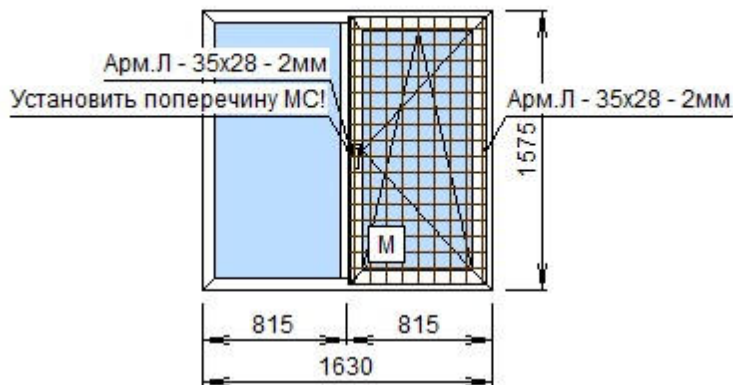

Изд.№10 **Вид со стороны открывания!**

Цвет: ***Бел./LG Корич. Дуб**

1. REHAU REHAU 50551000.02
1.3 Grazio 70мм REHAU 50560000.02
Окно 70мм REHAU 50570000.02
4x14x4x14x4MF,
St/302162 - ПВХ09