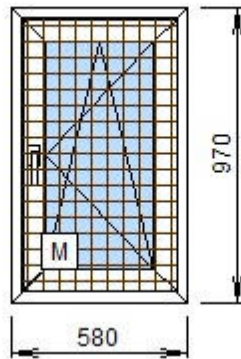

Цвет декор.фурн.:	Белый	Цвет уплот. 2:	Как основной
Цвет уплотнения:	Черный	тип ручки:	Ручка внутр.

Изд.№5 **Вид со стороны открывания!**