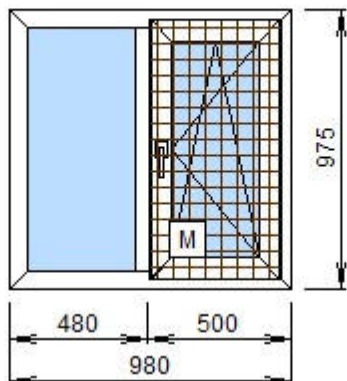

Цвет: ***Бел./LG Корич. Дуб**

1. REHAU REHAU 55501900.02
1.1 Blitz 60мм REHAU 55502900.02
Окно 60мм 4x16x4MF,
St/302162 - ПВХ09

Площадь: **0,41 кв.м.**

Контуров в изд.: **1 шт.**

Колич.изделий: **1 шт.**

Цена без скидки: 9306 руб

Цена со скидкой: 6514 руб

Прим.:

Si Favorit Пов.-отк:	.	Балк. защелка:	Нет
Блокиратор :	Нет	Важное Примечание!!!:	Нет
Вклейка СП:	Без вклейки	Детский замок:	нет
Дренажные отверстия:	Есть	Заглушка паза штап.	Нет
Колпачки водоотл.:	По умолчанию	Напр.открывания:	Правое
Обновление ПО:	от 03.08.2022	Подставочный профиль:	ТЁПЛЬИЙ
Покраска ВНУТРИ:	НЕТ	Покраска СНАРУЖИ:	НЕТ
Покраска ФАЛЬЦА:	НЕТ	Попереч.М/С Окон:	Нет
Соединитель импоста:	Металлический	Ступенчатый пров.:	Многоступ.
Тип Уплотнения:	EPDM	Тип Армир. рама:	П- образное
Толщина Армирования:	Толщина 1,5 мм	Упаковка:	Пленка
Цвет декор.фурн.:	Белый	Цвет уплот. 2:	Как основной
Цвет уплотнения:	Черный	тип ручки:	Ручка внутр.

Изд.№15 **Вид со стороны открывания!**