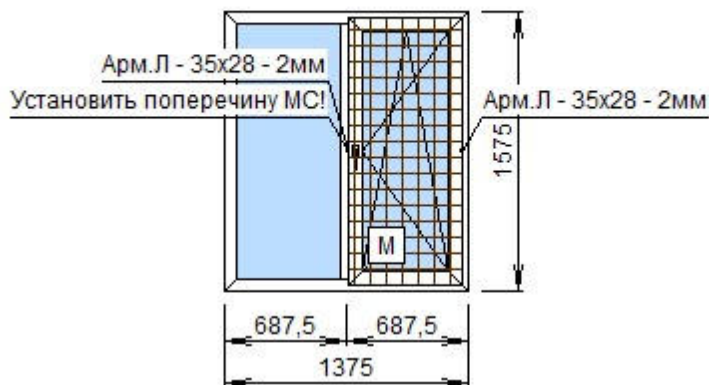

Изд.№11 **Вид со стороны открывания!**

Цвет: ***Бел./LG Корич. Дуб**

1. REHAU REHAU 50551000.02
1.3 Grazio 70мм REHAU 50560000.02
Окно 70мм REHAU 50570000.02
4x14x4x14x4MF,
St/302162 - ПВХ09