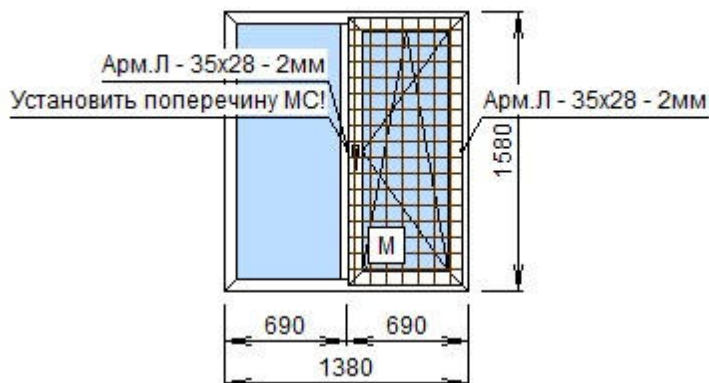

1. **REHAU** REHAU 50551000.02
1.3 **Grazio 70мм** REHAU 50560000.02
Окно 70мм REHAU 50570000.02
4x14x4x14x4MF,
St/302162 - ПВХ09

Площадь: **2,18 кв.м.**

Контуров в изд.: **1 шт.**

Колич.изделий: **1 шт.**

Цена без скидки: 26531 руб

Цена со скидкой: 18572 руб

Прим.:

Si Favorit Пов.-отк:	.	Балк. защелка:	Нет
Блокиратор :	Нет	Важное Примечание!!!:	Нет
Вклейка СП:	Без вклейки	Детский замок:	нет
Дренажные отверстия:	Есть	Заглушка паза штап.:	Нет
Колпачки водоотл.:	По умолчанию	Напр.открывания:	Правое
Обновление ПО:	от 03.08.2022	Подставочный профиль:	ТЁПЛЫЙ
Покраска ВНУТРИ:	НЕТ	Покраска СНАРУЖИ:	НЕТ
Покраска ФАЛЬЦА:	НЕТ	Попереч.М/С Окон:	Установить
Соединитель импоста:	Металлический	Ступенчатый пров.:	Многоступ.
Тип Уплотнения:	EPDM	Тип Армир. рама:	П- образное
Толщина Армирования:	Толщина 1,5 мм	Упаковка:	Пленка
Цвет декор.фурн.:	Белый	Цвет уплот. 2:	Как основной
Цвет уплотнения:	Черный	тип ручки:	Ручка внутр.