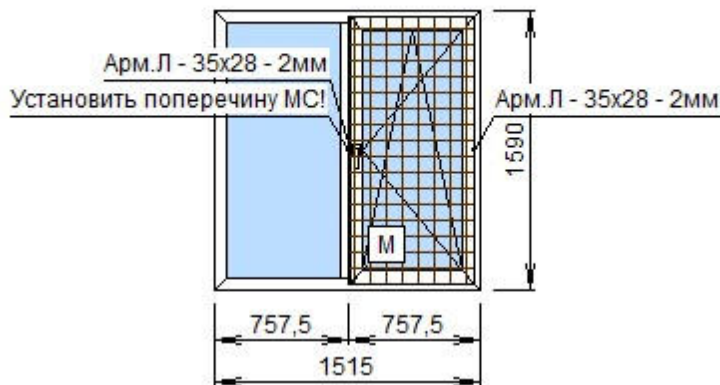

1. **REHAU** REHAU 50551000.02
1.3 **Grazio 70мм** REHAU 50560000.02
Окно 70мм REHAU 50570000.02
4x14x4x14x4MF,
St/302162 - ПВХ09

Площадь: **2,41 кв.м.**

Контуров в изд.: **1 шт.**

Колич.изделий: **1 шт.**

Цена без скидки: 28458 руб

Цена со скидкой: 19921 руб

Прим.:

Si Favorit Пов.-отк:	.	Балк. защелка:	Нет
Блокиратор :	Нет	Важное Примечание!!!:	Нет
Вклейка СП:	Без вклейки	Детский замок:	нет
Дренажные отверстия:	Есть	Заглушка паза штап.:	Нет
Колпачки водоотл.:	По умолчанию	Напр.открывания:	Правое
Обновление ПО:	от 03.08.2022	Подставочный профиль:	ТЁПЛЫЙ
Покраска ВНУТРИ:	НЕТ	Покраска СНАРУЖИ:	НЕТ
Покраска ФАЛЬЦА:	НЕТ	Попереч.М/С Окон:	Установить
Соединитель импоста:	Металлический	Ступенчатый пров.:	Многоступ.
Тип Уплотнения:	EPDM	Тип Армир. рама:	П- образное
Толщина Армирования:	Толщина 1,5 мм	Упаковка:	Пленка
Цвет декор.фурн.:	Белый	Цвет уплот. 2:	Как основной
Цвет уплотнения:	Черный	тип ручки:	Ручка внутр.