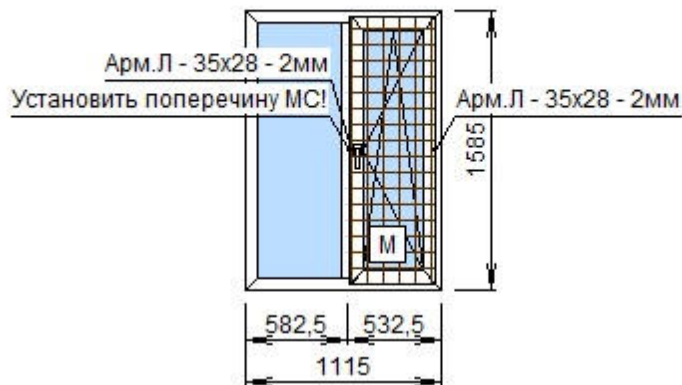

Тип Уплотнения:	EPDM	Тип Армир. рама:	П- образное
Толщина Армирования:	Толщина 1,5 мм	Упаковка:	Пленка
Цвет декор.фурн.:	Белый	Цвет уплот. 2:	Как основной
Цвет уплотнения:	Черный	тип ручки:	Ручка внутр.

Изд.№3 **Вид со стороны открывания!**