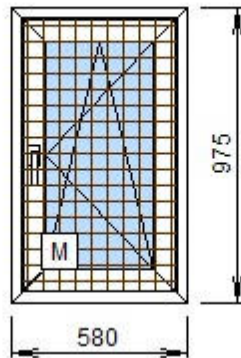

Цвет: ***Бел./LG Корич. Дуб**

1. **REHAU** REHAU 50551000.02
1.3 Grazio 70мм REHAU 50570000.02
Окно 70мм 4x14x4x14x4MF,
St/302162 - ПВХ09

Площадь: **0,56 кв.м.**
Контуров в изд.: **1 шт.**
Колич.изделий: **1 шт.**

Цена без скидки: 12283 руб
Цена со скидкой: 8598 руб

Прим.:

Si Favorit Пов.-отк:	.	Балк. защелка:	Нет
Блокиратор :	Нет	Важное Примечание!!!:	Нет
Вклейка СП:	Без вклейки	Детский замок:	нет
Дренажные отверстия:	Есть	Заглушка паза штап.:	Нет
Колпачки водоотл.:	По умолчанию	Напр.открывания:	Правое
Обновление ПО:	от 03.08.2022	Подставочный профиль:	ТЁПЛЫЙ
Покраска ВНУТРИ:	НЕТ	Покраска СНАРУЖИ:	НЕТ
Покраска ФАЛЬЦА:	НЕТ	Попереч.М/С Окон:	Нет
Соединитель импоста:	Металлический	Ступенчатый пров.:	Многоступ.
Тип Уплотнения:	EPDM	Тип Армир. рама:	П-образное
Толщина Армирования:	Толщина 1,5 мм	Упаковка:	Пленка
Цвет декор.фурн.:	Белый	Цвет уплот. 2:	Как основной
Цвет уплотнения:	Черный	тип ручки:	Ручка внутр.

Изд.№6 **Вид со стороны открывания!**