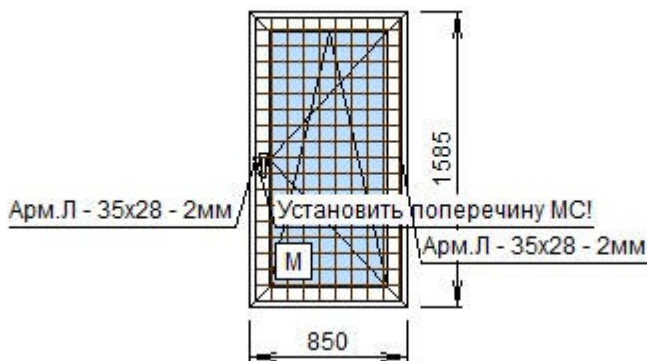

Цвет: ***Бел./LG Корич. Дуб**

1. **REHAU** REHAU 50551000.02
1.3 **Grazio 70мм** REHAU 50560000.02
Окно 70мм REHAU 50570000.02
4x14x4x14x4MF,
St/302162 - ПВХ09

Площадь: **1,77 кв.м.**
Контуров в изд.: **1 шт.**
Колич.изделий: **1 шт.**

Цена без скидки: 23920 руб
Цена со скидкой: 16744 руб

Прим.:

Si Favorit Пов.-отк:	.	Балк. защелка:	Нет
Блокиратор :	Нет	Важное Примечание!!!:	Нет
Вклейка СП:	Без вклейки	Детский замок:	нет
Дренажные отверстия:	Есть	Заглушка паза штап.:	Нет
Колпачки водоотл.:	По умолчанию	Напр.открывания:	Правое
Обновление ПО:	от 03.08.2022	Подставочный профиль:	ТЁПЛЫЙ
Покраска ВНУТРИ:	НЕТ	Покраска СНАРУЖИ:	НЕТ
Покраска ФАЛЬЦА:	НЕТ	Попереч.М/С Окон:	Установить
Соединитель импоста:	Металлический	Ступенчатый пров.:	Многоступ.
Тип Уплотнения:	EPDM	Тип Армир. рама:	П- образное
Толщина Армирования:	Толщина 1,5 мм	Упаковка:	Пленка
Цвет декор.фурн.:	Белый	Цвет уплот. 2:	Как основной
Цвет уплотнения:	Черный	тип ручки:	Ручка внутр.

Изд.№4 **Вид со стороны открывания!**