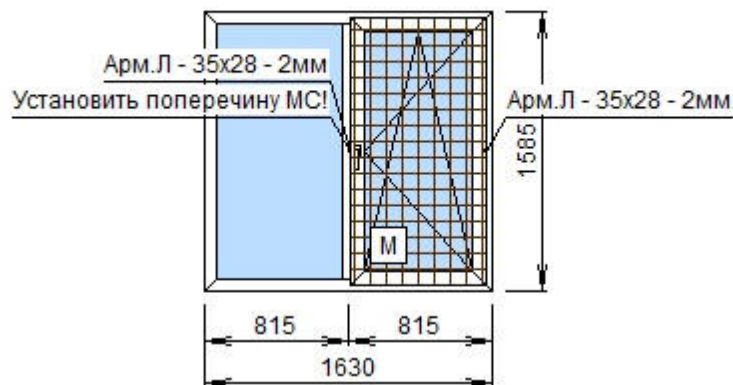

Изд.№13 **Вид со стороны открывания!**

Цвет: ***Бел./LG Корич. Дуб**

1. REHAU REHAU 50551000.02
1.3 Grazio 70мм REHAU 50560000.02
Окно 70мм REHAU 50570000.02
4x14x4x14x4MF,
St/302162 - ПВХ09