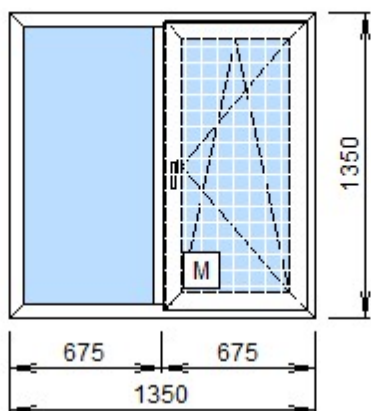

. 1

!

: \*

1. REHAU  
1.3 Grazio 70  
70

REHAU 505510  
REHAU 505600  
REHAU 505700  
4x14x4x14x4,  
St/302162 - 00

: 1,82 . .  
.: 1 .  
: 1 .  
: 16013.08  
: 11689,55

Si TITAN	.	:	.	.	:	.
!!!:					:	
:					:	
:					:	
.	:			.	:	
:			24.02.2021		:	
.	/	:			:	
.	:	..			:	PDM
.	:	-			:	1,5
:				.	:	
. 2:					:	
:					:	
New. 250 00			250	(1 . (1,3500))	*	1,3500 .
New. 250 00			250	(1 . (2,0700))	*	2,0700 .
. Crystalit 600			Crystalit 600	(1 . (1,5500))	/	1,5500 .
. Crystalit 600			Crystalit 600	(1 . (2,2500))	/	2,2500 .

. 2

!

: \*

1. REHAU  
1.3 Grazio 70  
70

REHAU 505510  
REHAU 505600  
REHAU 505700  
4x14x4x14x4,  
St/302162 - 00

: 2,79 . .  
.: 1 .  
: 1 .  
: 24968,43  
: 18226,95

Si TITAN	.	:	.	.	:	.
!!!:					:	
:					:	
:					:	
.	:			.	:	
.	:				:	24.02.2021