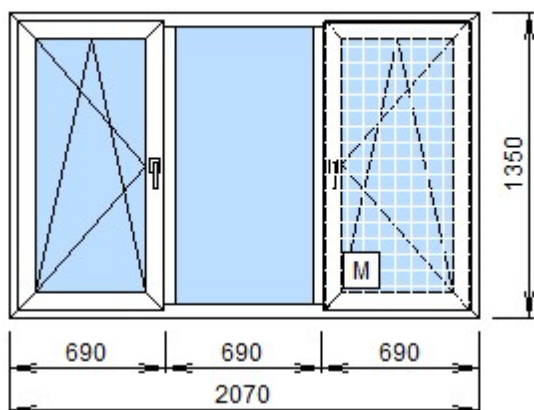

. 1

!

: \*

1. REHAU  
1.3 Grazio 70  
70

REHAU 505510  
REHAU 505600  
REHAU 505700  
4x14x4x14x4,  
St/302162 - 00

: 1,82 . .  
.: 1 .  
: 1 .  
: 16013.08  
: 11689,55

Si TITAN	.	:	.	.	:	.
!!!:					:	
:					:	
:					:	
.	:			.	:	
:			24.02.2021		:	
.	/	:			:	
.	:	..			:	PDM
.	:	-			:	1,5
:				.	:	
. 2:					:	
:					:	
New. 250 00			250	(1 . (1,3500))	*	1,3500 .
New. 250 00			250	(1 . (2,0700))	*	2,0700 .
. Crystalit 600			Crystalit 600	(1 . (1,5500))	/	1,5500 .
. Crystalit 600			Crystalit 600	(1 . (2,2500))	/	2,2500 .

. 2

!

: \*

1. REHAU  
1.3 Grazio 70  
70

REHAU 505510  
REHAU 505600  
REHAU 505700  
4x14x4x14x4,  
St/302162 - 00

: 2,79 . .  
.: 1 .  
: 1 .  
: 24968,43  
: 18226,95

Si TITAN	.	:	.	.	:	.
!!!:					:	
:					:	
:					:	
.	:			.	:	
.	:				:	24.02.2021