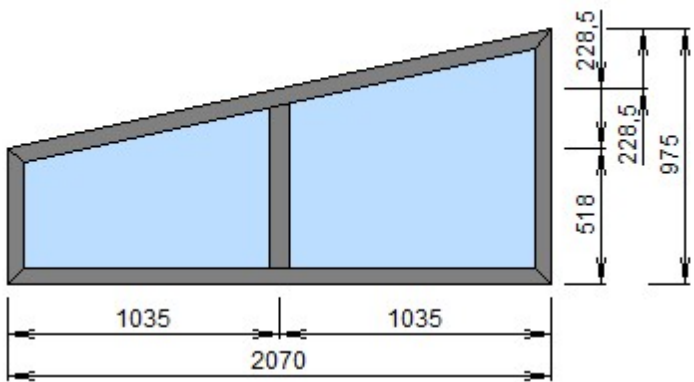

1. REHAU
1.3 Grazio 70

: * . LG KDB74

REHAU 50551021.21
REHAU 50560021.21
4x14x4x14x4MF,

: 2,69 . . .
: 1 . . .
: 1 . . .
: 26902
: 17486

!!!:		:	
:		:	
:	15.07.2021	:	
./ :		:	
:	PDM	:	
:	2,0	:	
.2:		:	

. 8

!