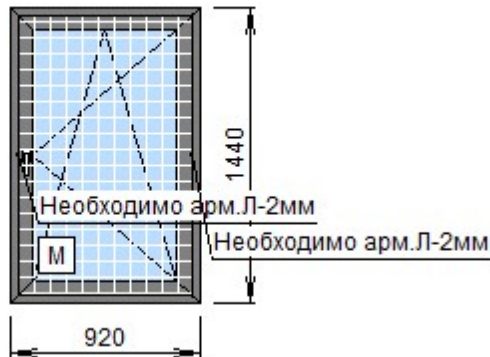

: 10.06.2021

1

!

* LG KDB74

1. REHAU
1.3 Grazio 70
70

REHAU 50551021.21
REHAU 50570021.21
4x14x4x14x4MF,
St/302162 -

: 1,32 . . .
: 1 . . .
: 1 . . .
: 24424
: 15876

Si TITAN	:		:	
!!!:	:		:	
:	:		:	
:	:		:	15.07.2021
:	:		:	
:	:	PDM	:	
:	:	2,0	:	
:	:		:	
:	:		:	