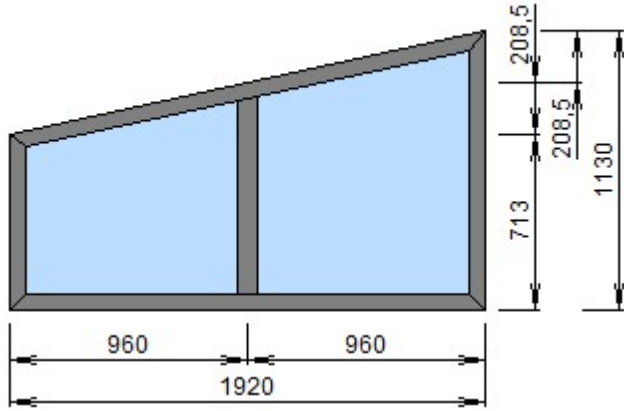

9

!

1. REHAU
1.3 Grazio 70

* LG KDB74
REHAU 50551021.21
REHAU 50560021.21
4x14x4x14x4MF,

: 1,77 . . .
: 1 . . .
: 1 . . .
: 20561
: 13365

!!!:		:	
∴		.	:
:	15.07.2021	:	
. / :		:	
:	PDM	.	:
:	2,0	:	
.2:		:	

10

!