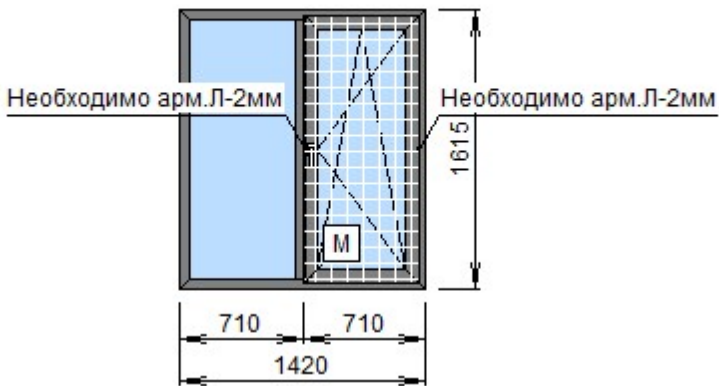

1. REHAU
1.3 Grazie 70
70

* LG KDB74
REHAU 50551021.21
REHAU 50560021.21
REHAU 50570021.21
4 Mateluxx14x4x14x4,
St/302162 -

: 2,09 . . .
: 1 .
: 1 .
: 31794
: 20666

Si TITAN	:		:	
!!!:	:		:	
:	:		:	
:	:		:	15.07.2021
:	:		:	
:	:	PDM	:	
:	:	2,0	:	
:	:		:	
:	:		:	
:	:		:	

4

!