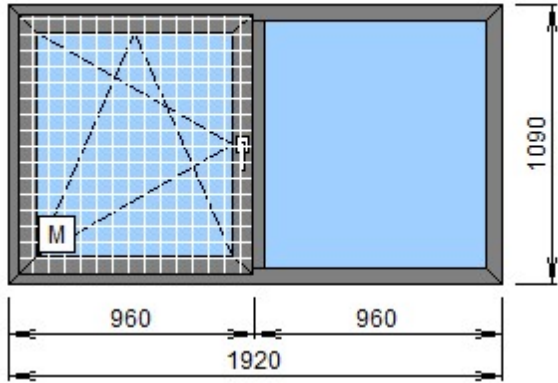

_____ : _____

3

!