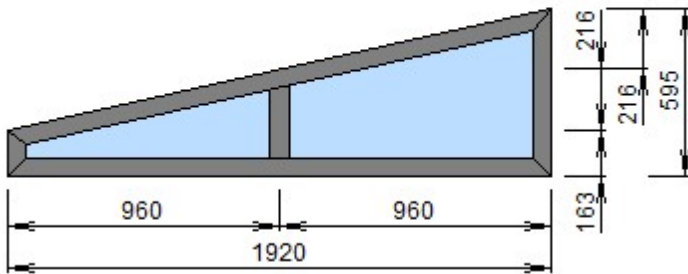

1. REHAU
1.3 Grazio 70

* LG KDB74
REHAU 50551021.21
REHAU 50560021.21
4x14x4x14x4MF,

: 0,73 . . .
: 1 . . .
: 1 . . .
: 13796
: 8968

!!!:		:	
∴		.	:
:	15.07.2021	:	
. / :		:	
:	PDM	.	:
:	2,0	:	
.2:		: