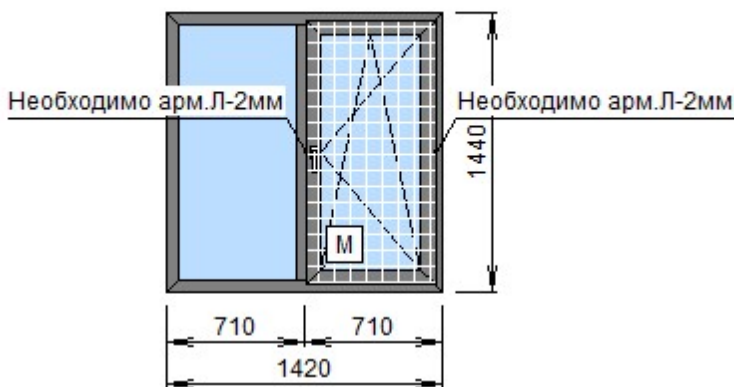

: 2,04 . . .
: 1 . . .
: 1 . . .
: 30140
: 19591

Si TITAN	:		:	
!!!:	:		:	
:	:		:	
:	:		:	
:	:	15.07.2021	:	
:	:		:	
:	:		:	PDM
:	:		:	2,0
:	:		:	
:	:		: