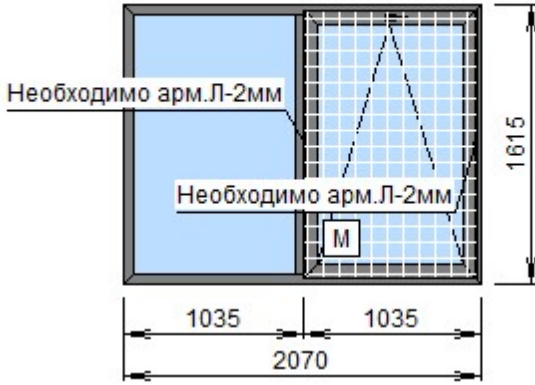

5

!

1. REHAU
1.3 Grazio 70
70

* LG KDB74
REHAU 50551021.21
REHAU 50560021.21
REHAU 50570021.21
4x14x4x14x4MF,
St/302162 -

: 3,34 . . .
: 1 . . .
: 3 . . .
: 40982
: 26638

Si TITAN	:		!!!:
:	:		:
:	:		:
:	:	15.07.2021	:
./	:		:
:	:	PDM	:
.	:		: 2,0
:	:		:
.2:	:		:
:	:		:

6

!

1. REHAU
1.3 Grazio 70
70

* LG KDB74
REHAU 50551021.21
REHAU 50560021.21
4x14x4x14x4MF,

: 1,35 . . .
: 1 . . .
: 1 . . .
: 18778
: 12206

!!!:	:		:
:	:		:
:	:	15.07.2021	:
./	:		:
:	:	PDM	:
:	:	2,0	:
.2:	:		: