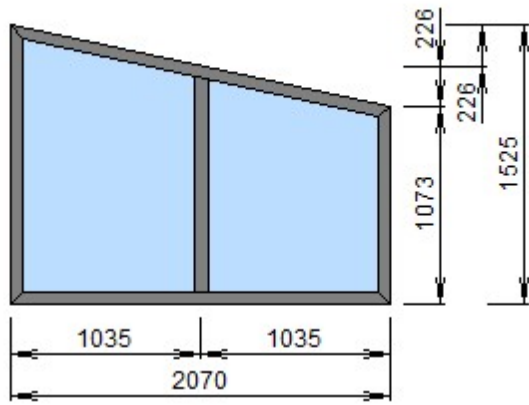

. 7

!

1. REHAU
1.3 Grazio 70

: * . LG KDB74

REHAU 50551021.21
REHAU 50560021.21
4x14x4x14x4MF,

: 2,69 . . .
: 1 . . .
: 1 . . .
: 26902
: 17486

!!!:		:	
:		:	
:	15.07.2021	:	
./ :		:	
:	PDM	:	
:	2,0	:	
.2:		:	

. 8

!

1. REHAU
1.3 Grazio 70

: * . LG KDB74

REHAU 50551021.21
REHAU 50560021.21
4x14x4x14x4MF,

: 1,55 . . .
: 1 . . .
: 1 . . .
: 19282
: 12533

!!!:		:	
:		:	
:	15.07.2021	:	
./ :		:	
:	PDM	:	
:	2,0	:	
.2:		: