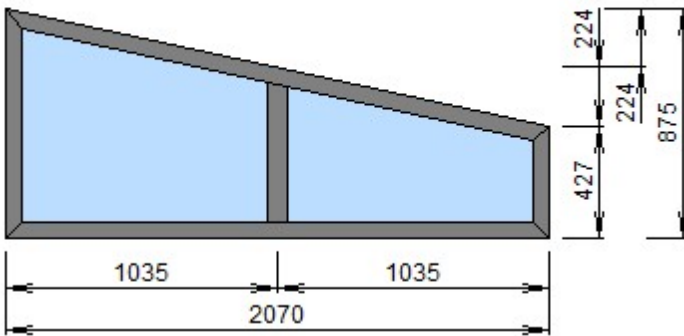

1. REHAU
1.3 Grazio 70
70

* LG KDB74
REHAU 50551021.21
REHAU 50560021.21
REHAU 50570021.21
4x14x4x14x4MF,
St/302162 -

: 3,34 . . .
: 1 . . .
: 3 . . .
: 40982
: 26638

Si TITAN	:		!!!:
:	:		:
:	:		:
:	:	15.07.2021	:
./	:		:
:	:	PDM	:
.	:		: 2,0
:	:		:
.2:	:		:
:	:		:

6

!